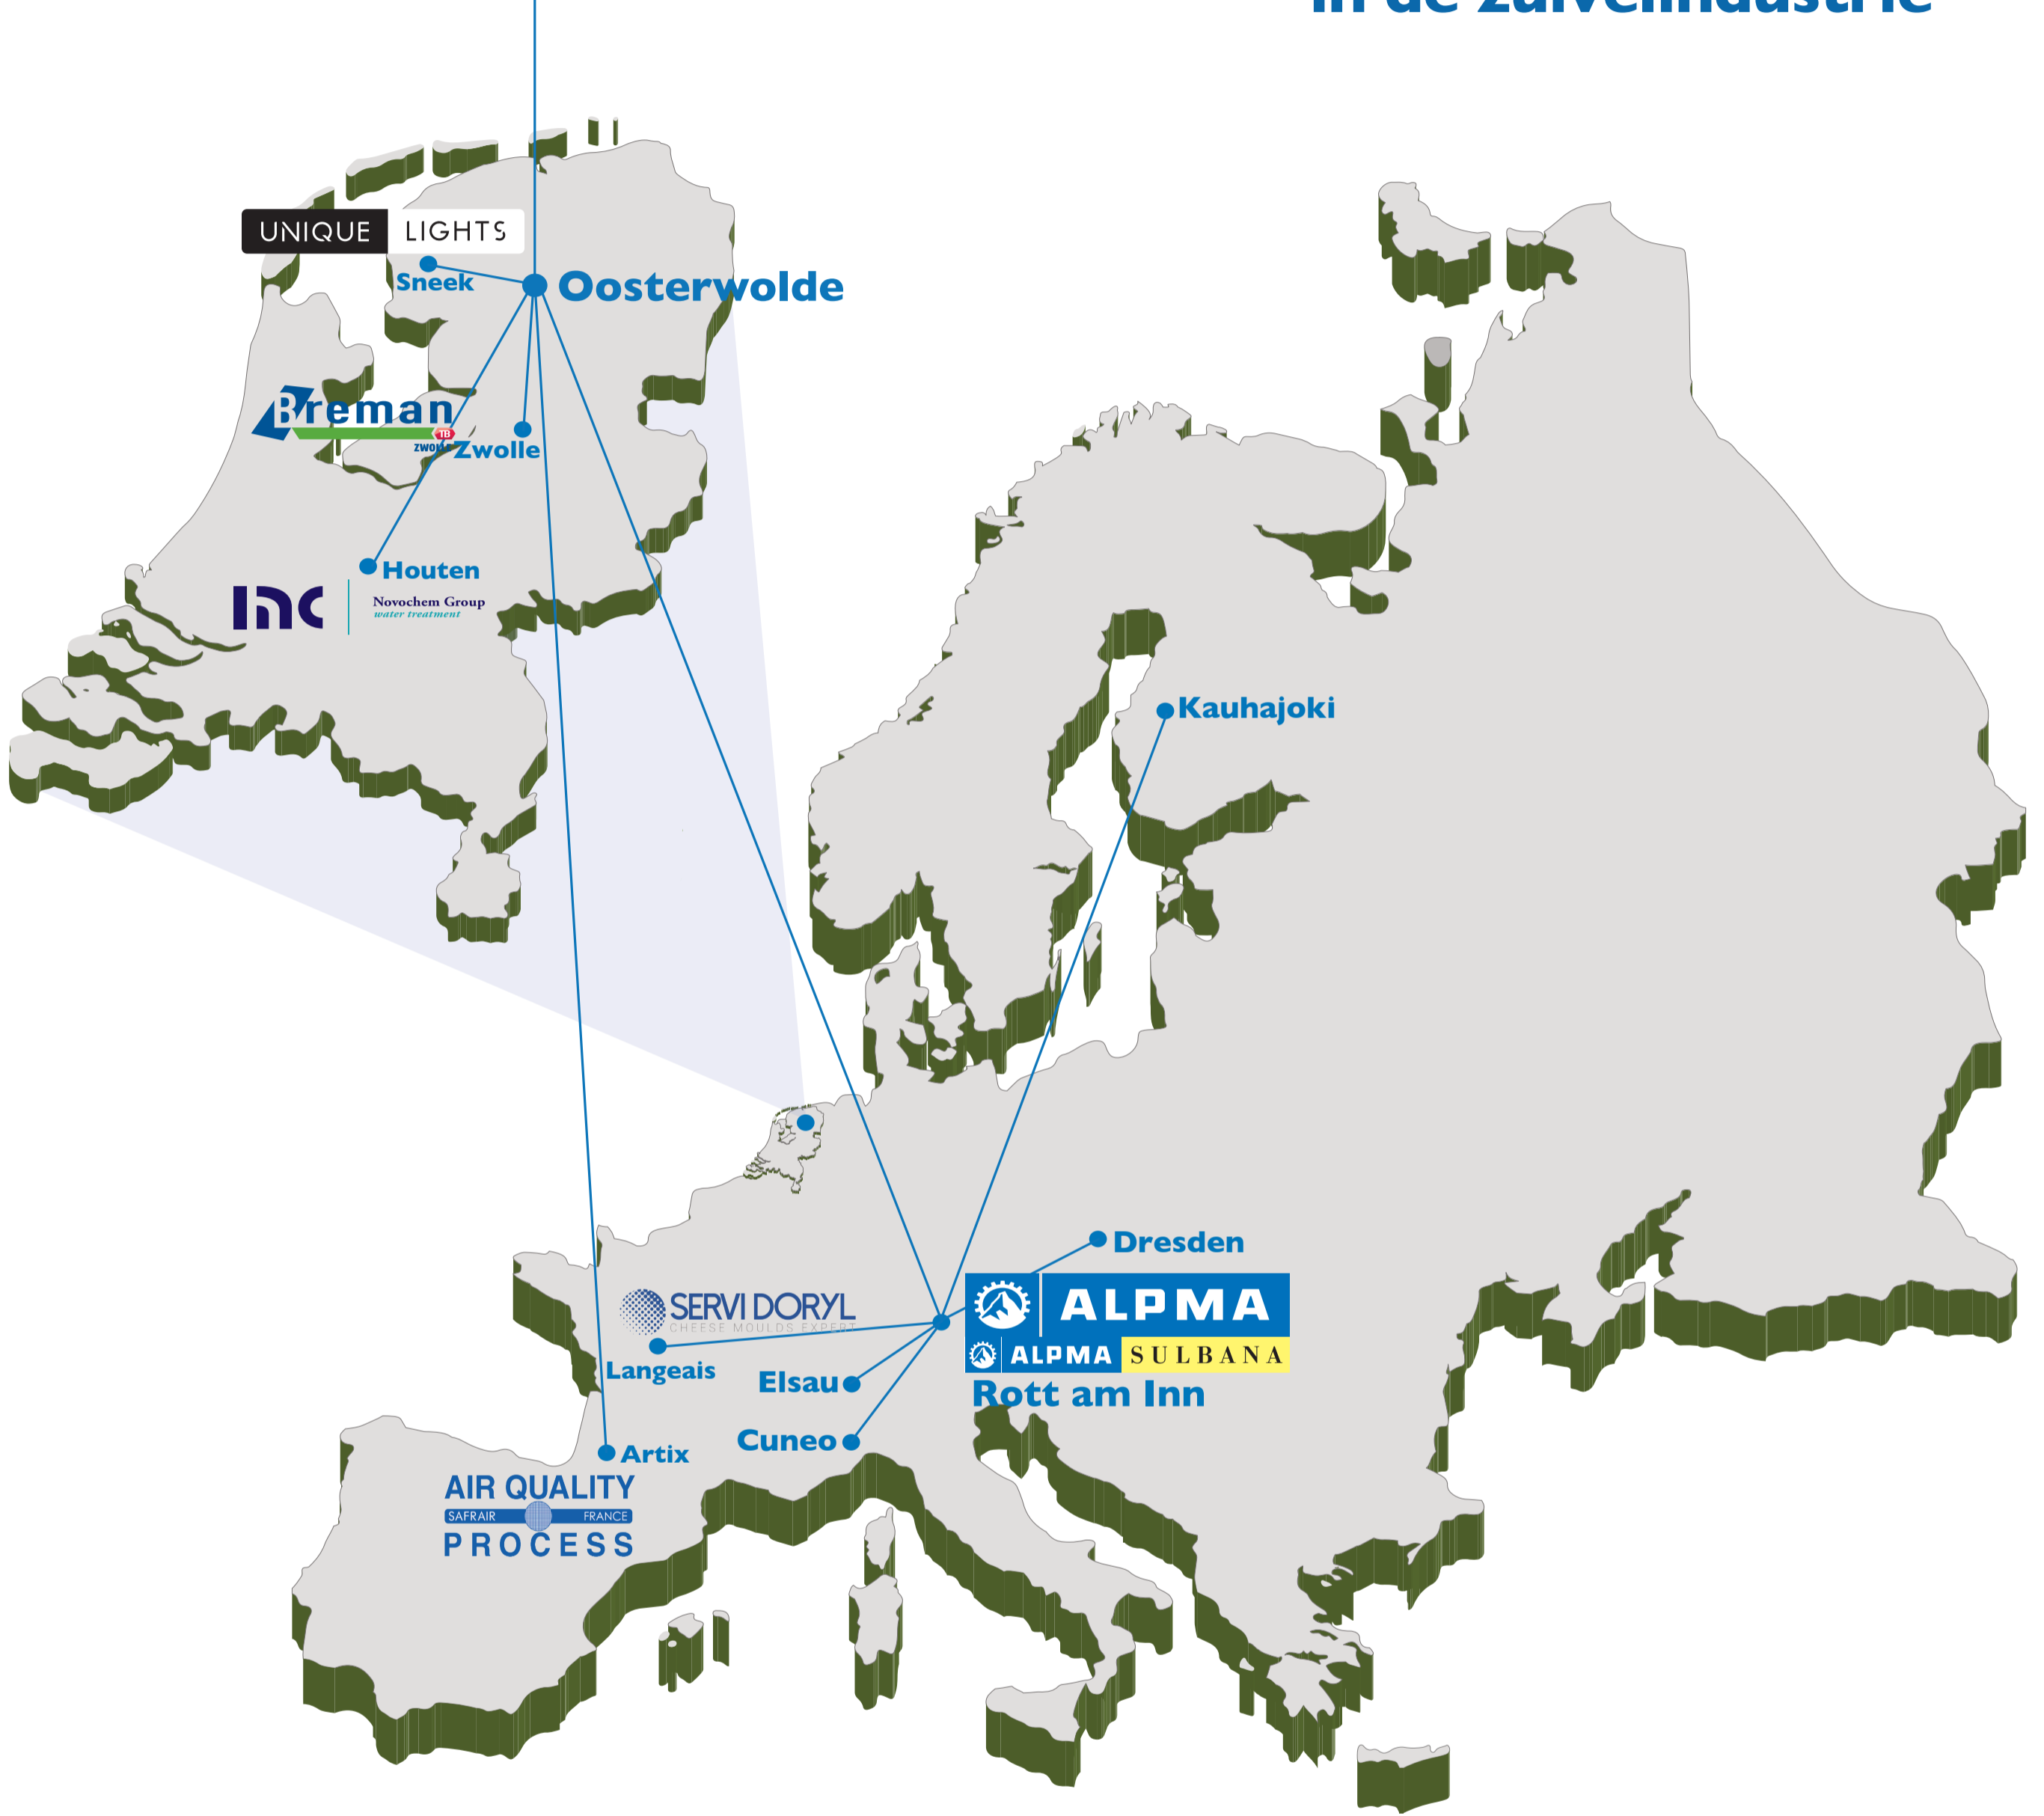

JONGSMA

ENGINEERING SOLUTIONS BV

verbindende kracht
in de zuivelindustrie

Jongsma Engineering Solutions B.V.
Boskamp 11
8431 PS Oosterwolde
Tel.: 0516-522071
www.jongsmasolutions.com

Wietze Jongsma

Mobiel: 06-22900111